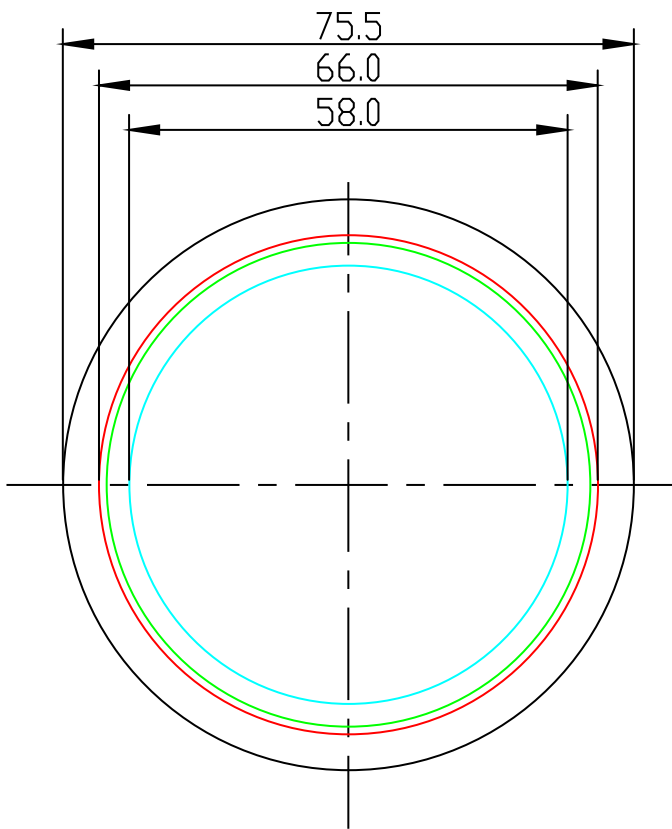

Standard Deckelrand Farben/ Standard lid colours

 Pantone 356 C	 White
 Pantone 390 C	 Pantone 280
 Pantone 7450 U	 Pantone 7499 (Cream)
 Black	 Pantone Gold (Foil)
 Pantone 1935 C	 Pantone 158 C
 Pantone 297 C	 Pantone Violet C

Zeichnung für Deckelplatte / lid design

-  Außenstanze / punch area
-  Hintergrund / background
-  sichtbarer Druckbereich / visible print area
-  Textbereich / text area
-  Bemaßungen / dimensioning