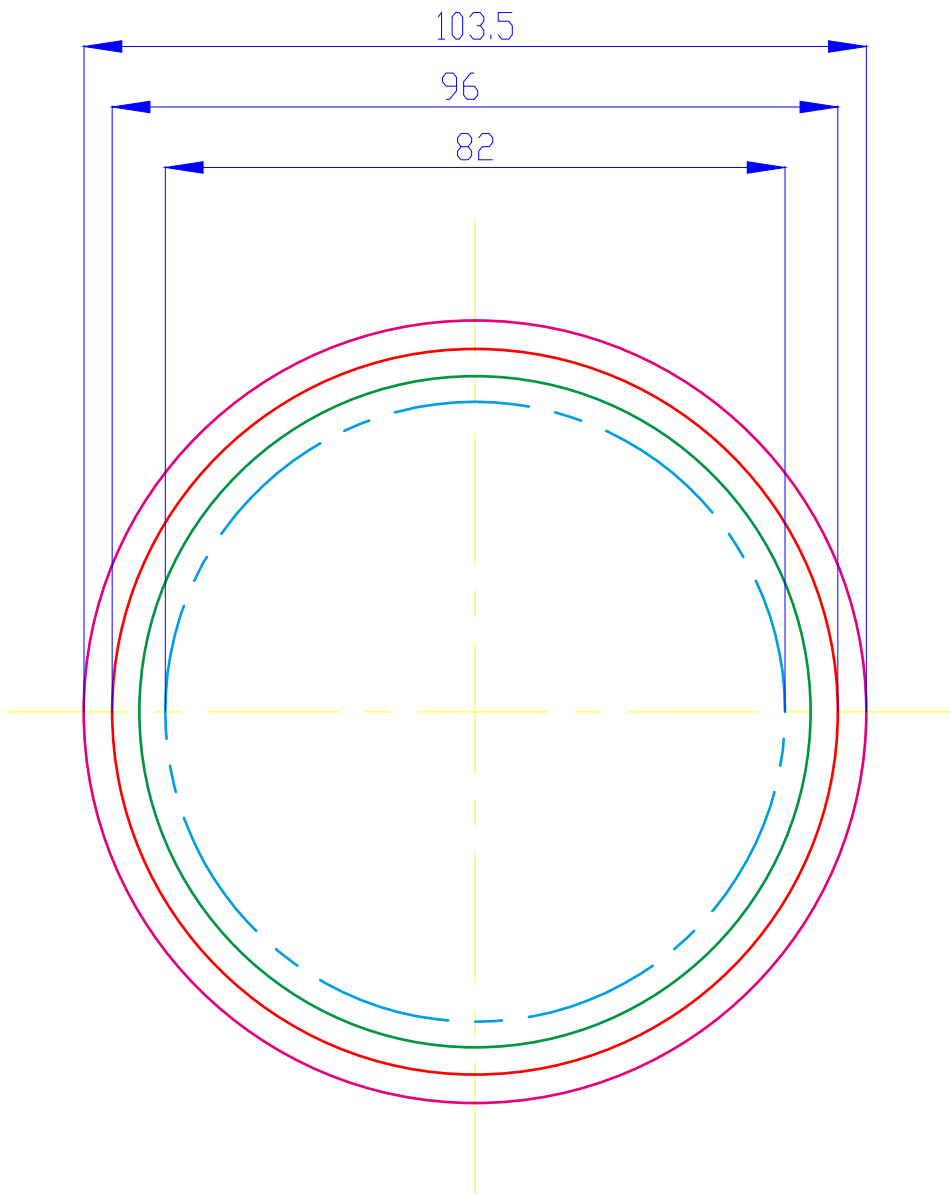

Standard Deckelrand Farben/ Standard lid colours

	Pantone 356 C		White
	Pantone 390 C		Pantone 280
	Pantone 7450 U		Pantone 7499 (Cream)
	Black		Pantone Gold (Foil)
	Pantone 1935 C		Pantone 158 C
	Pantone 297 C		Pantone Violet C

Zeichnung für Deckelplatte / lid design

-  Außenstanze / punch area
-  Hintergrund / background
-  sichtbarer Druckbereich / visible print area
-  Textbereich / text area
-  Bemaßungen / dimensioning