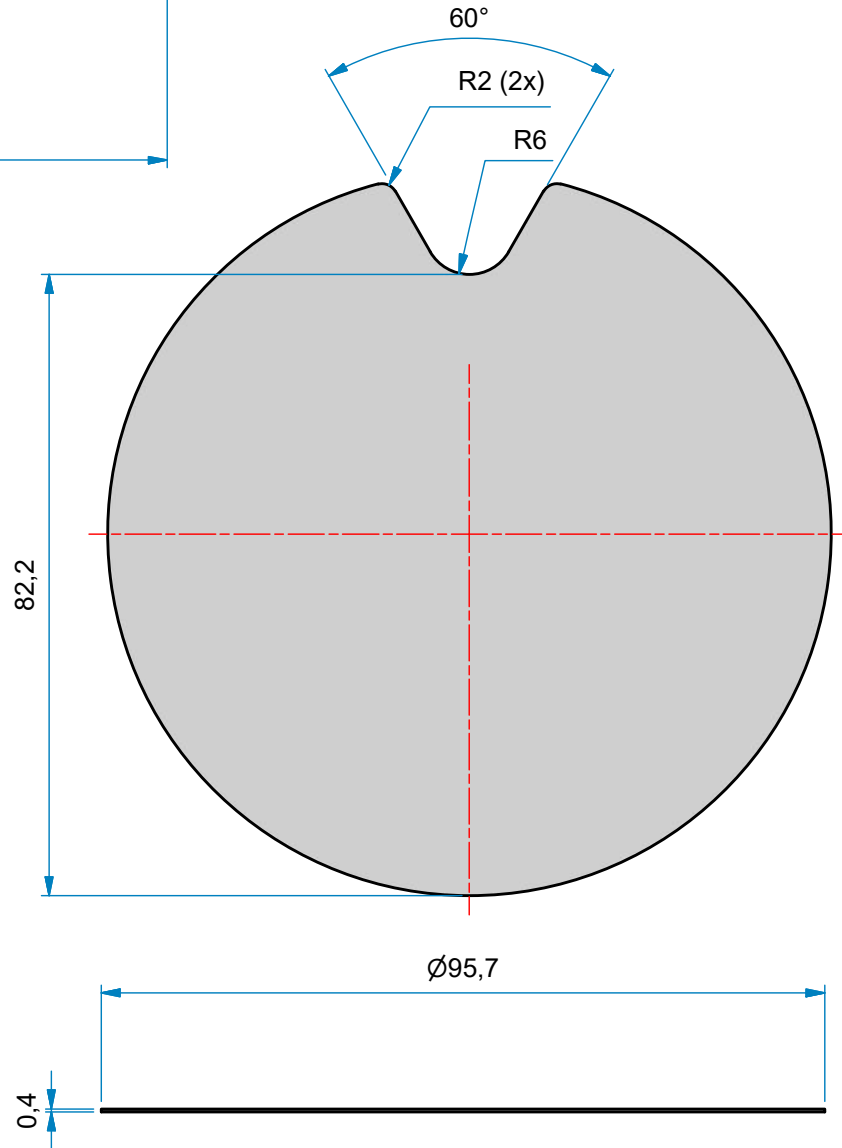

spoon disc

spoon

Deckel/lid 96 mm (250 ml, 450 ml und 480 ml Becher/cup)