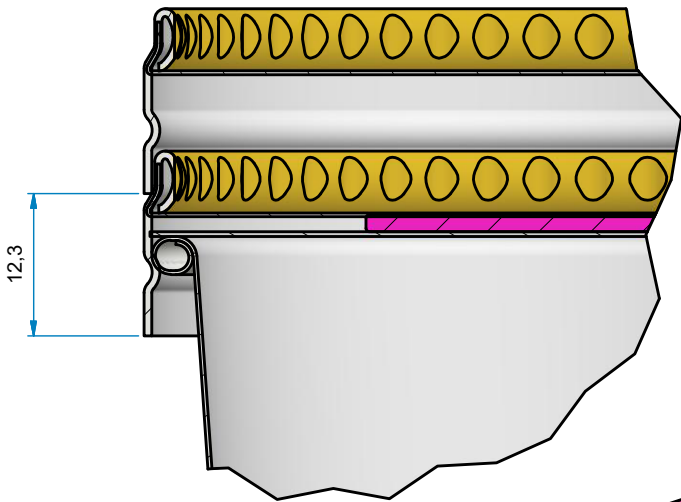

spoon disc

spoon

Deckel/lid 96 mm (250 ml, 450 ml und 480 ml Becher/cup)